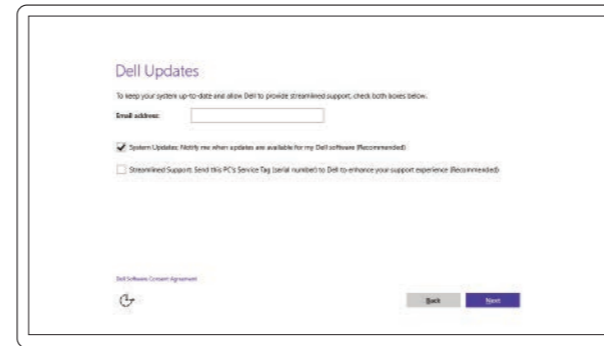

2 Finish Windows 10 setup

Terminez l'installation de Windows 10 | Concluir a configuração do Windows 10

Windows 10 kurulumunu tamamlama | Windows 10 إنهاء إعداد

Enable Dell updates

Activer les mises à jour Dell | Activar as actualizações Dell

Dell güncellemelerini etkinleştir | Dell تحديثات تمكين

Connect to your network

Connectez-vous à votre réseau | Estabelecer ligação à rede

Ağınıza bağlanın | التوصيل بالشبكة

NOTE: If you are connecting to a secured wireless network, enter the password for the wireless network access when prompted.