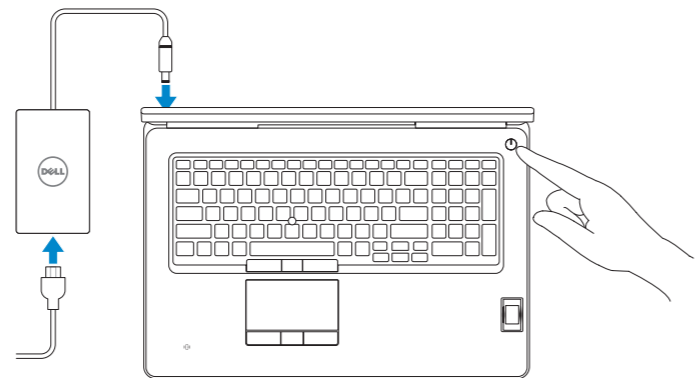

Dell Precision Mobile Workstation

7000 Series

Quick Start Guide

Guide d'information rapide

Guia de iniciação rápida

Hızlı Başlangıç Kılavuzu

دليل البدء السريع

1 Connect the power adapter and press the power button

Connectez l'adaptateur d'alimentation et appuyez sur le bouton d'alimentation

Ligar o transformador e premir o botão Ligar

Güç adaptörünü takip güç düğmesine basın

توصيل مهايئ التيار والضغظ على زر التشغيل